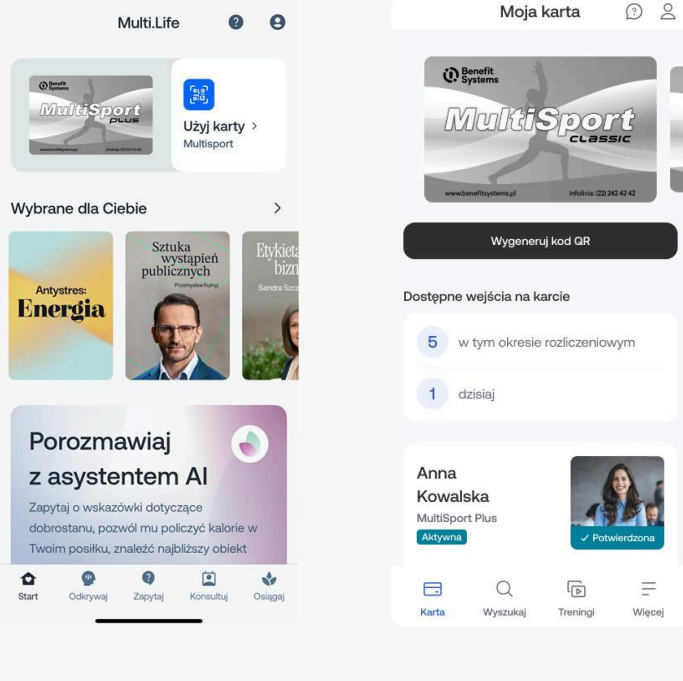

Identyfikator	
Kod weryfikacyjny	

Formularz rejestracji produktu

Wypełnij poniższy formularz, aby zarejestrować produkt.

[Wyślij](#)

Wyrażenie zgody na przetwarzanie danych osobowych jest konieczne do zakończenia rejestracji produktu Multi.Life.

W zależności od ustaleń z pracodawcą, do rejestracji może być konieczny identyfikator i kod lub sam identyfikator. W niektórych przypadkach niezbędny będzie również PIN.

8. Po pomyślnej rejestracji zobaczysz komunikat **Zarejestrowaliśmy Twój produkt**. Naciśnij przycisk **Przejdź do Multi.Life**, aby przejść do swojego asystenta.

Zarejestrowaliśmy Twój produkt

Aktywujemy Twój produkt w ciągu kilku minut. Zaloguj się na multilife.com.pl i zacznij korzystać z Multi.Life.

[Przejdź do Multi.Life](#)

9. Jeśli posiadasz aplikację MultiSport i w punkcie 3. wybrałeś opcję logowania, pamiętaj, że możesz logować się do Multi.Life tymi samymi danymi.

Korzystaj do woli ze swojego asystenta, dzięki którym poszerzysz horyzonty, złapiesz równowagę w codziennym życiu i zdobędziesz wiele przydatnych umiejętności.

Zagląдай na platformę Multi.Life jak najczęściej, aby nie ominęły Cię najnowsze webinary i inne materiały, które pomogą Ci osiągnąć wymarzone rezultaty w kluczowych obszarach życia.